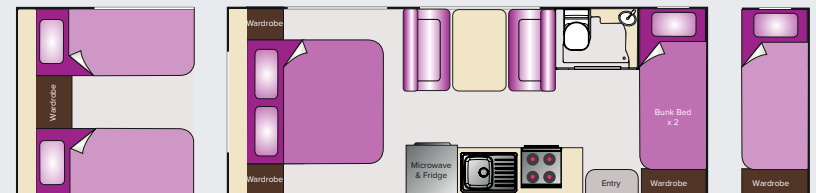

Optional Lounge

CV 6636

Optional Extra